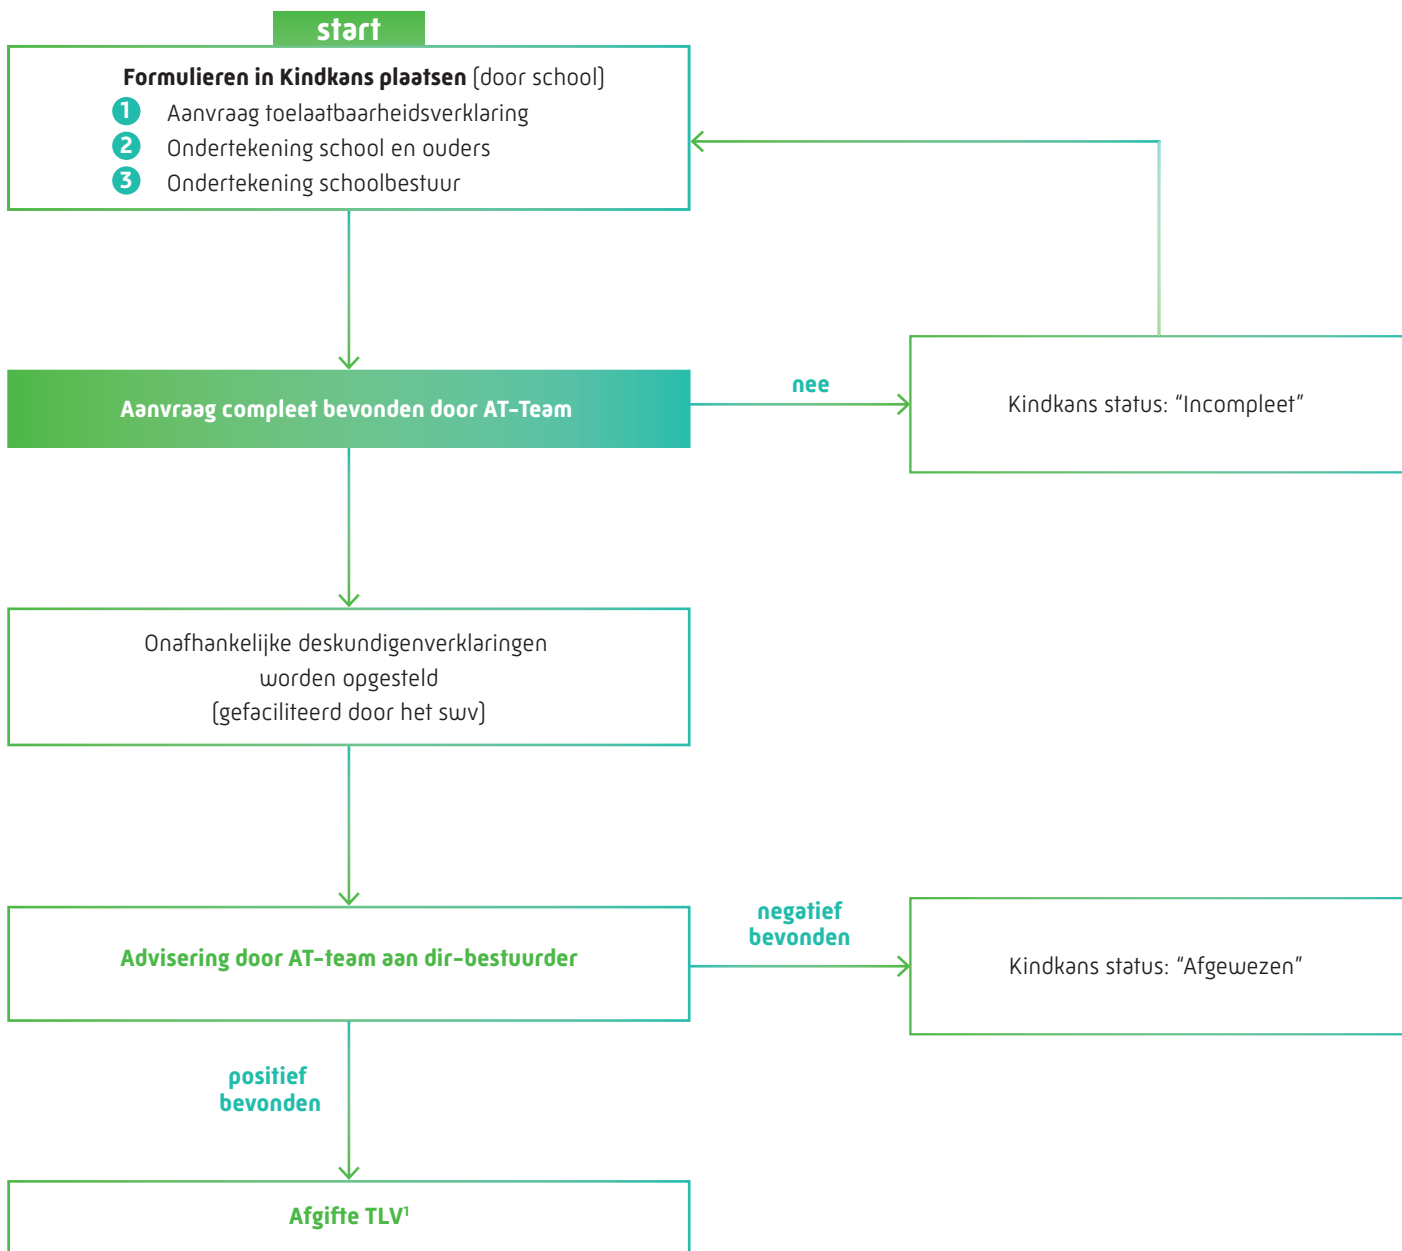

Aanvraag Toelaatbaarheidsverklaring (TLV) swv

Einde inhoudelijk traject, start van administratieve afhandeling

¹ Volledige procedure aanvraag binnen 4-6 tot weken