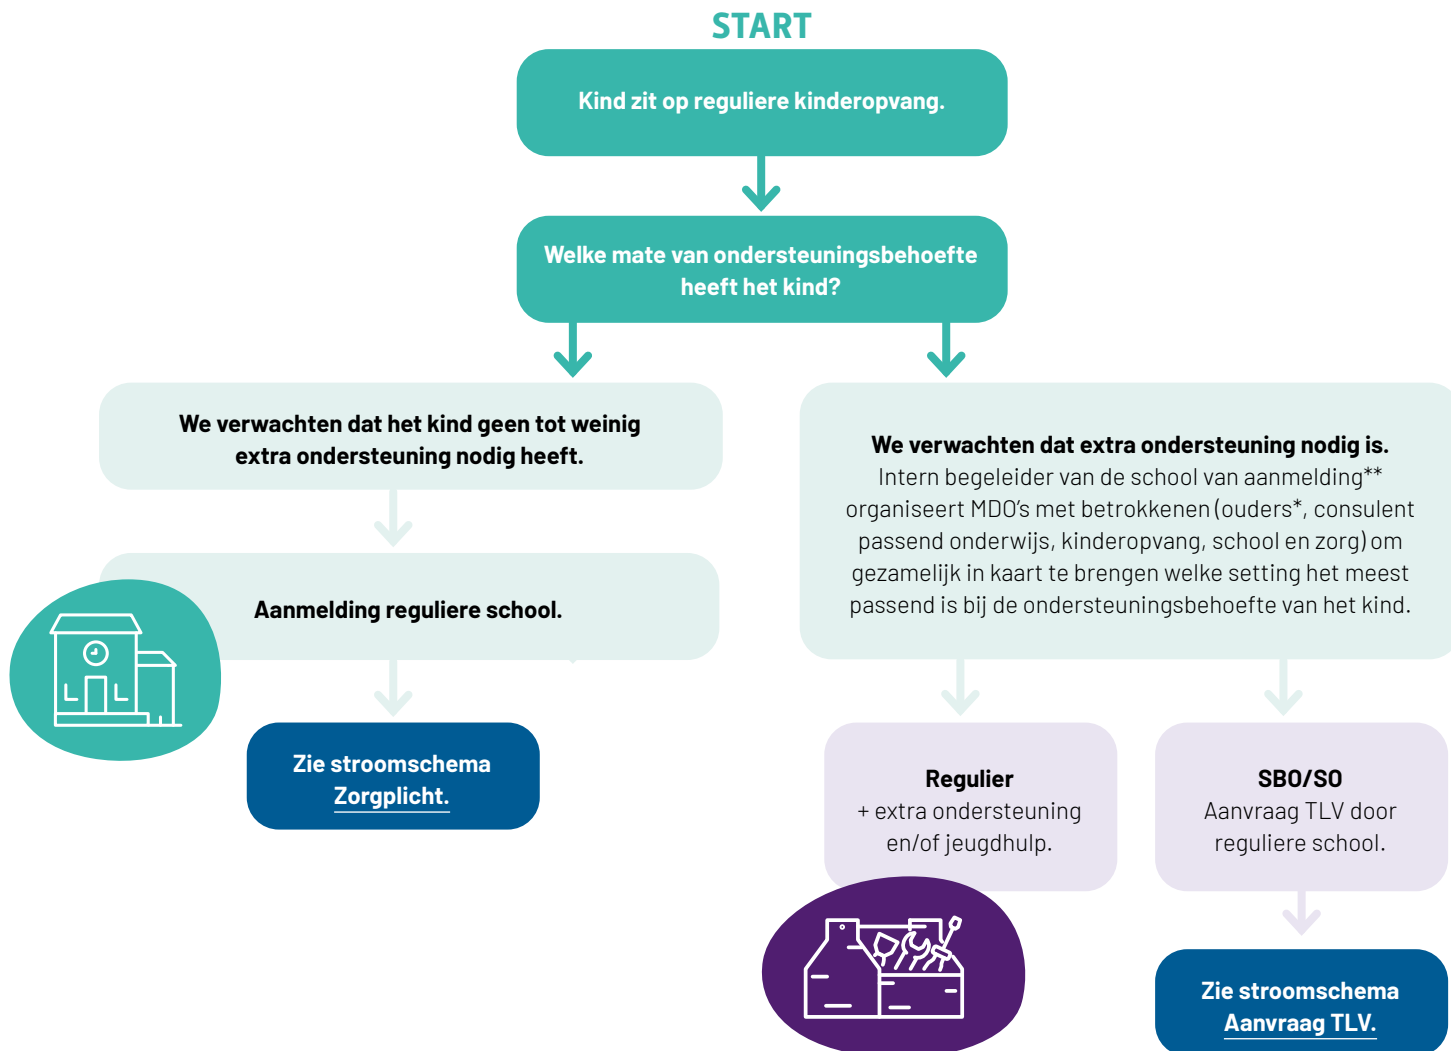

# 11 Onderinstroom A: Reguliere kinderopvang

## Route jonge kind bij overstap naar onderwijs

(In dit proces gaan wij ervanuit dat kinderen vanaf 3 jaar zijn aangemeld bij een reguliere school.)

\* Waar ouders staat, kan ook ouder of verzorger(s) worden gelezen.